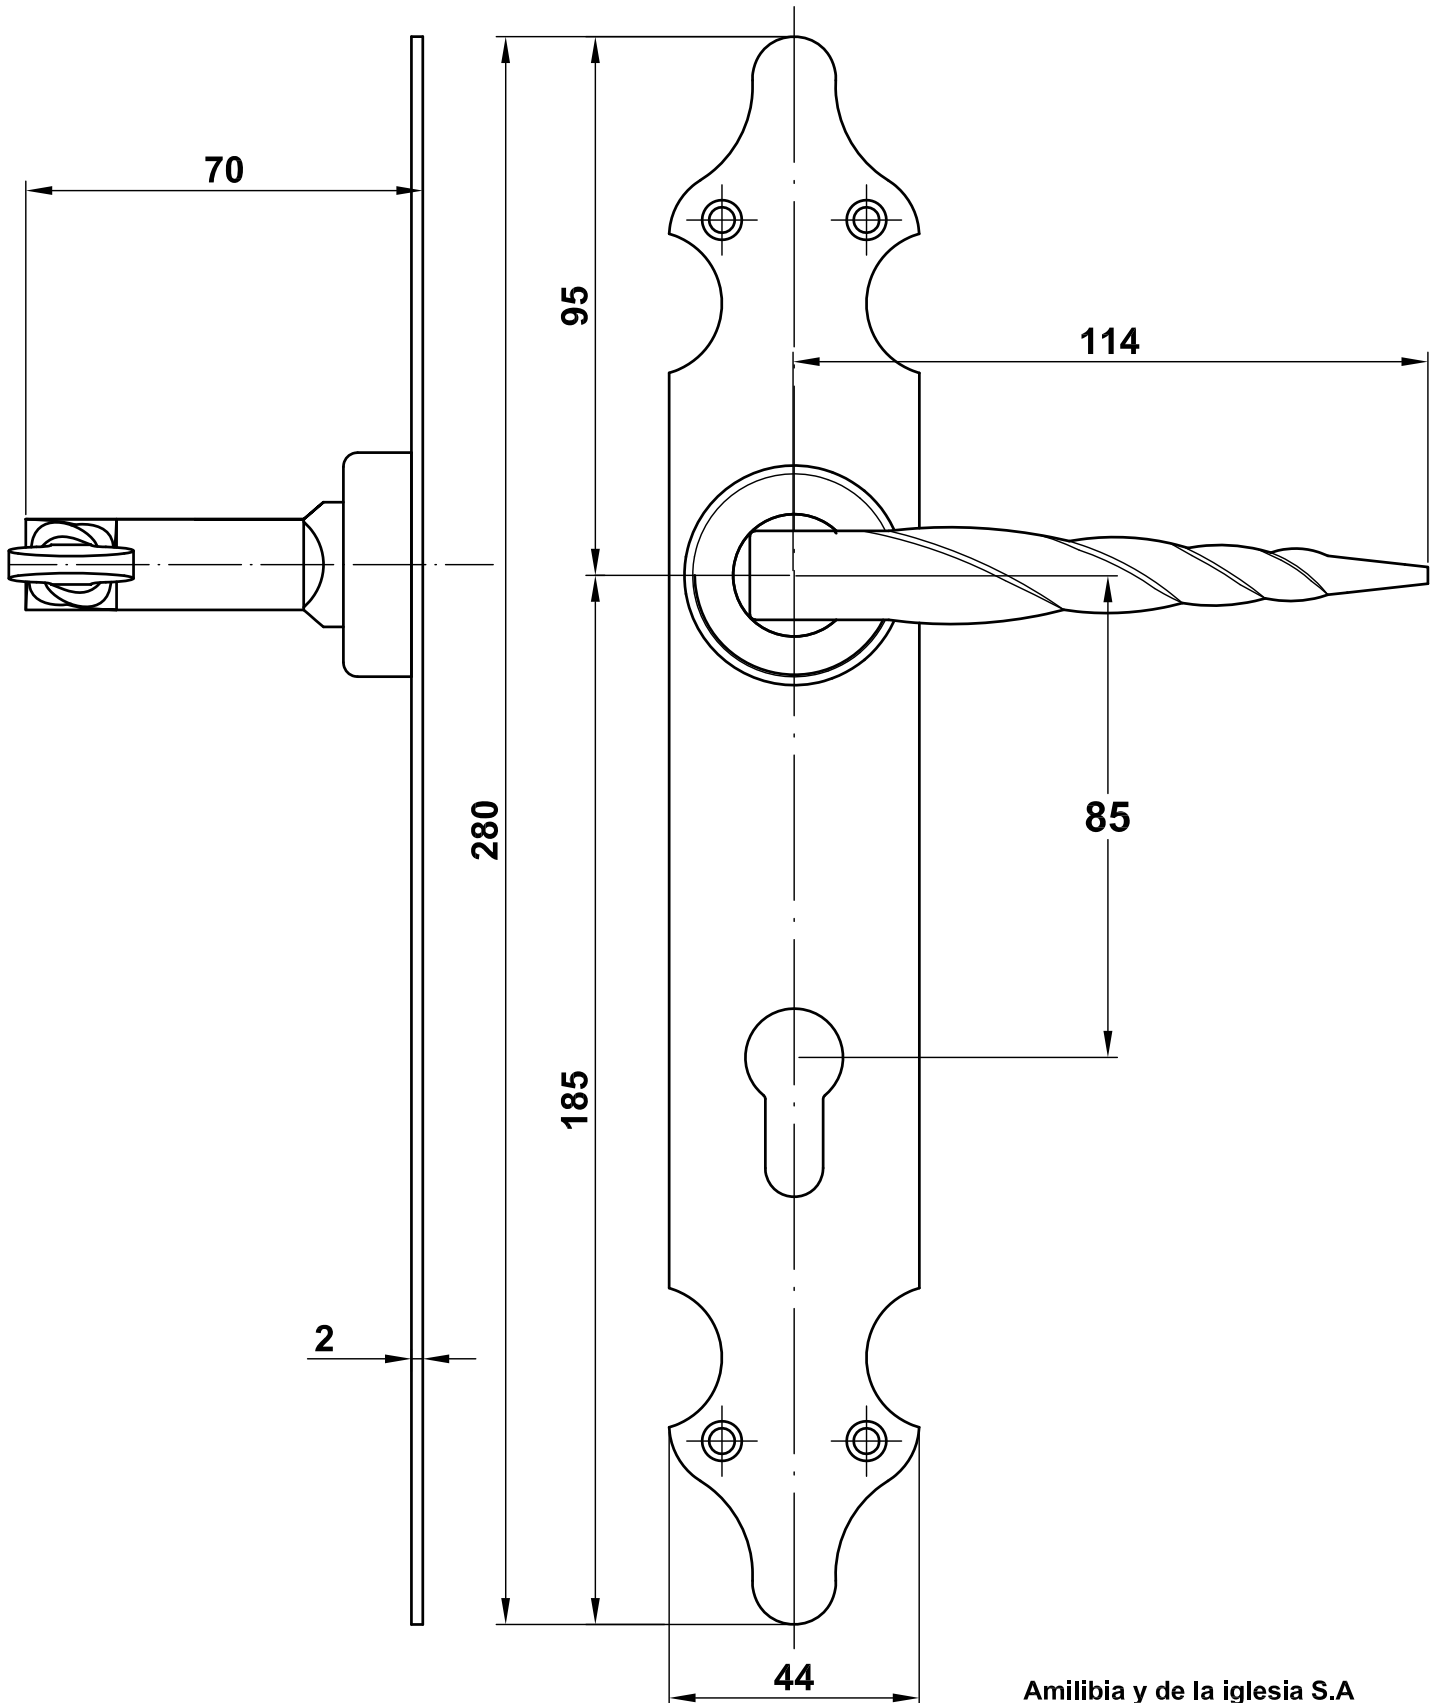

**Mod. 101PB85**

**Manilla**

**Puxador**

Handle

Ensemble sur plaque

[www.amig.es](http://www.amig.es)

**Amilibia y de la iglesia S.A**  
Poligono Industrial Zubieta s/n  
48340 Amorebieta (Bizkaia) Spain