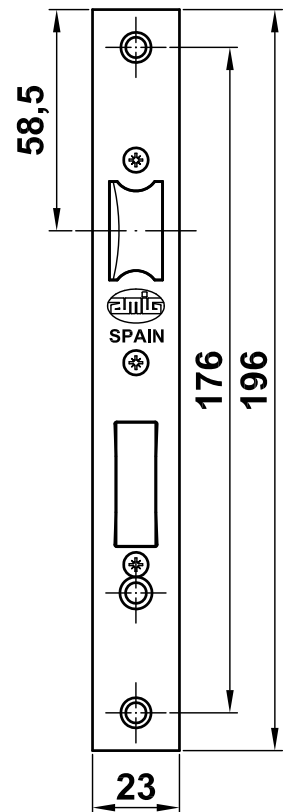

Mod. 330
Cerradura
Fechadura
Mortice lock
Serrure

www.amig.es

Amilibia y de la iglesia S.A
Poligono Industrial Zubieta s/n
48340 Amorebieta (Bizkaia) Spain