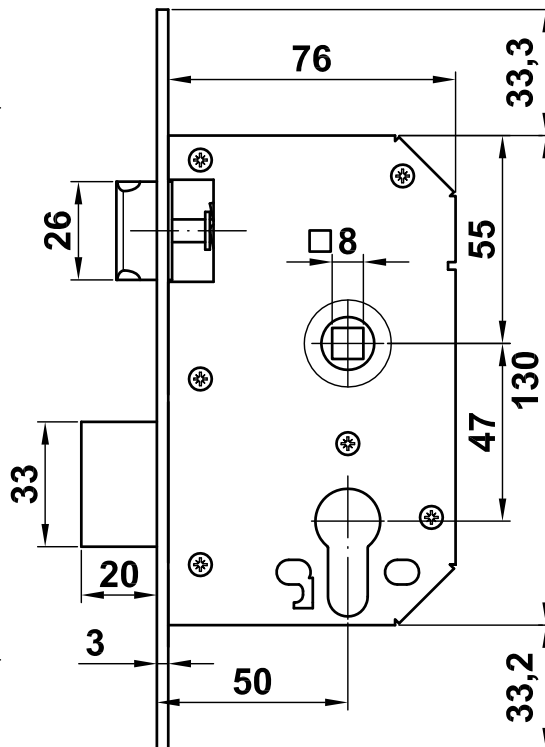

Mod. 330
Cerradura
Fechadura
Mortice lock
Serrure

www.amig.es

Amilibia y de la iglesia S.A
Poligono Industrial Zubieta s/n
48340 Amorebieta (Bizkaia) Spain