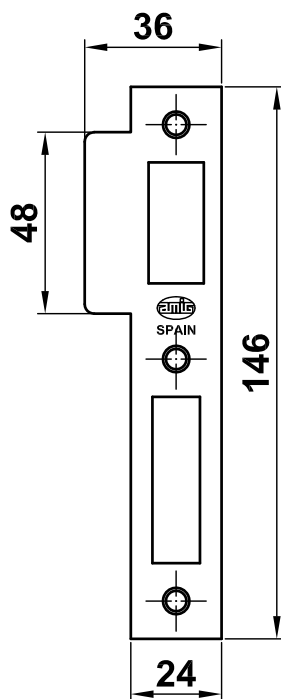

Mod. 330
Cerradura
Fechadura
Mortice lock
Serrure

www.amig.es

Amilibia y de la iglesia S.A
Poligono Industrial Zubieta s/n
48340 Amorebieta (Bizkaia) Spain