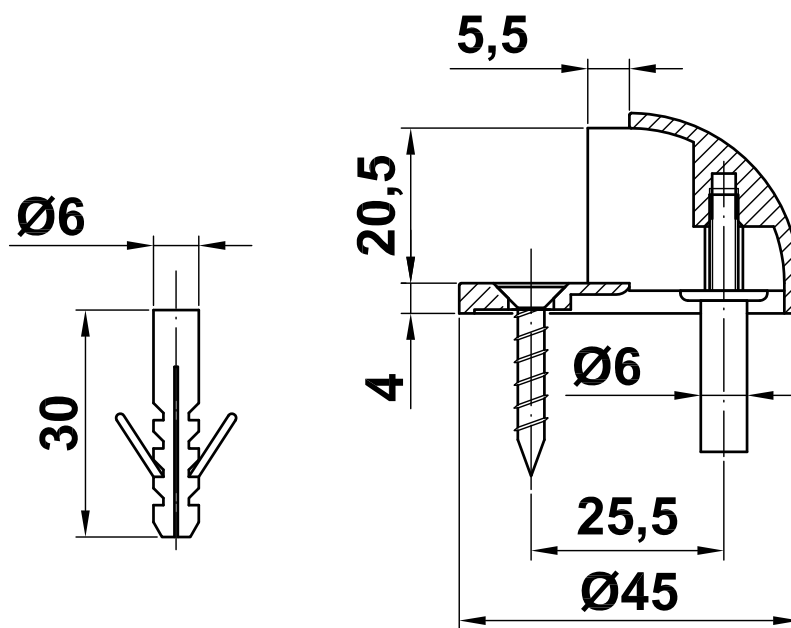

Mod. 100 - 101

Tope puerta

Batente para porta

Doorstop

Butoir de porte

www.amig.es

Amilibia y de la iglesia S.A
Poligono Industrial Zubieta s/n
48340 Amorebieta (Bizkaia) Spain