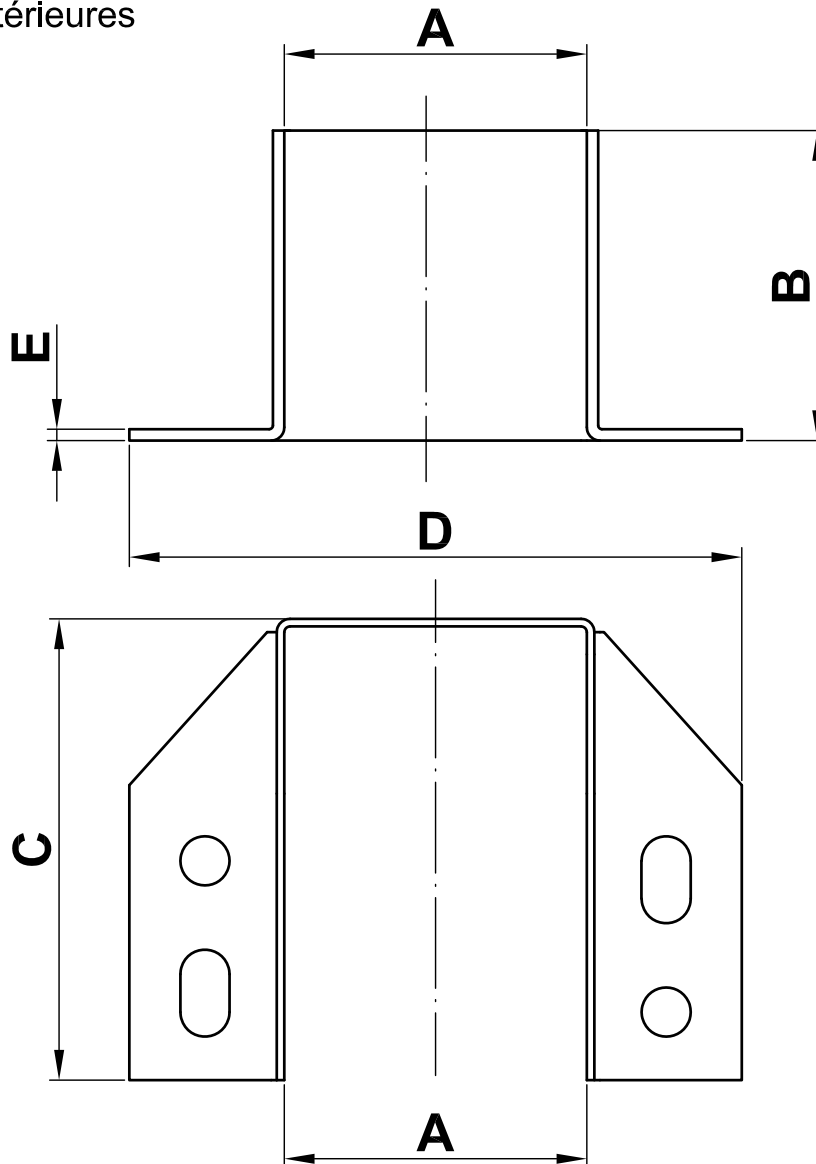

Mod. 353

Soporte

Suporte

Support

Sabot ailes extérieures

www.amig.es

A (mm)	B (mm)	C (mm)	D (mm)	E (mm)
70	82	100	140	2
80	82	122	162	2
90	42	88	175	2
100	80	141	182	2
100	80	200	182	2

Amilibia y de la iglesia S.A
Poligono Industrial Zubieta s/n
48340 Amorebieta (Bizkaia) Spain