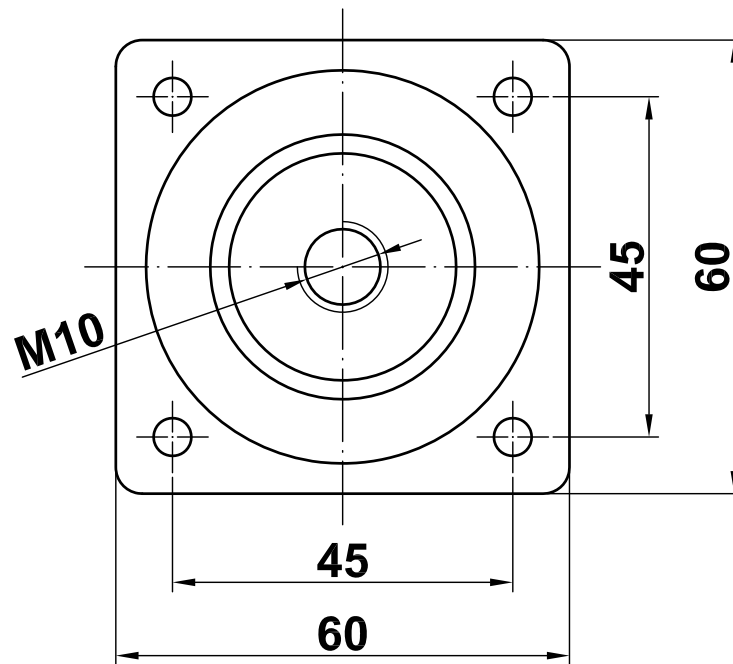

**Mod. 4**

**Pata de mesa**

Pés de mesa

Table legs

Pied d'ameublement carré

[www.amig.es](http://www.amig.es)

A (mm)
100
150
200
250
300
350
400
500
600
700

**Amilibia y de la iglesia S.A**  
Poligono Industrial Zubieta s/n  
48340 Amorebieta (Bizkaia) Spain