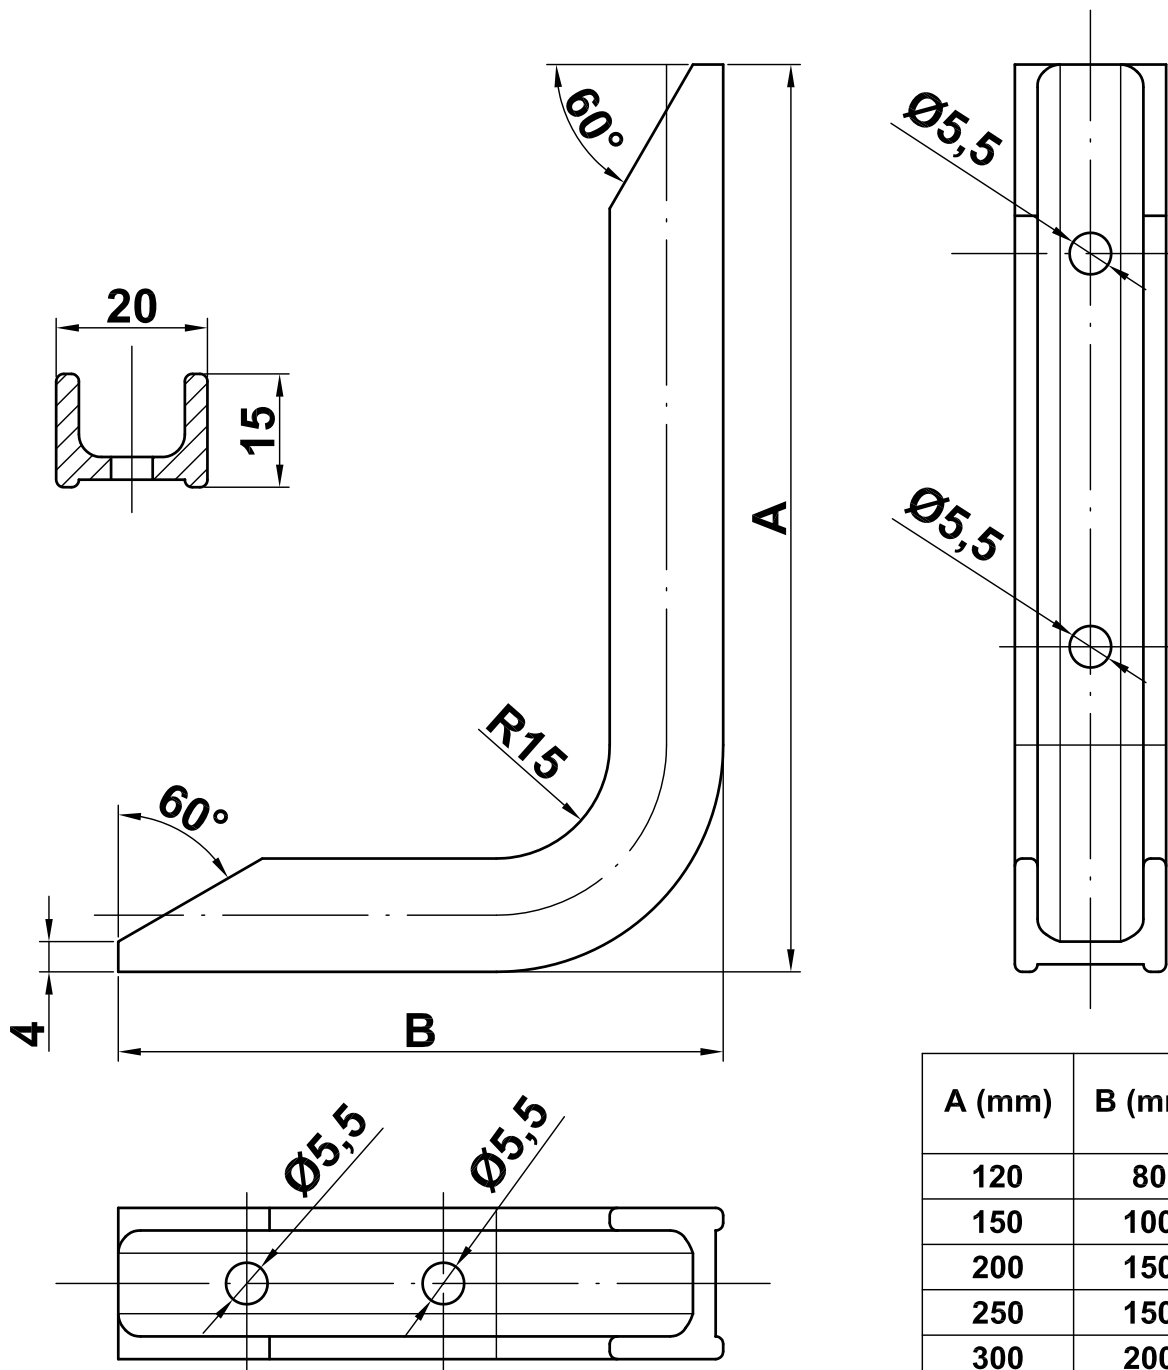

Mod. 4
Palomilla

Poleia
Shelf bracket
Console

www.amig.es

A (mm)	B (mm)
120	80
150	100
200	150
250	150
300	200
350	200

Amilibia y de la iglesia S.A
Poligono Industrial Zubieta s/n
48340 Amorebieta (Bizkaia) Spain