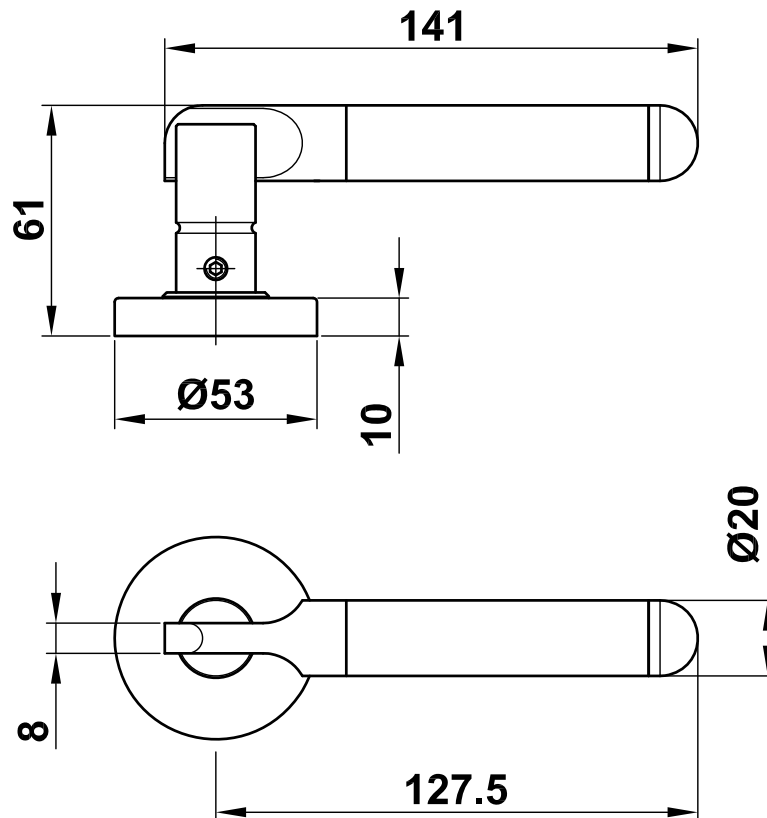

**Mod. 21**

**Manilla**

Puxador

Handle

Ensemble sur rosace

[www.amig.es](http://www.amig.es)

**Amilibia y de la iglesia S.A**  
Poligono Industrial Zubieta s/n  
48340 Amorebieta (Bizkaia) Spain