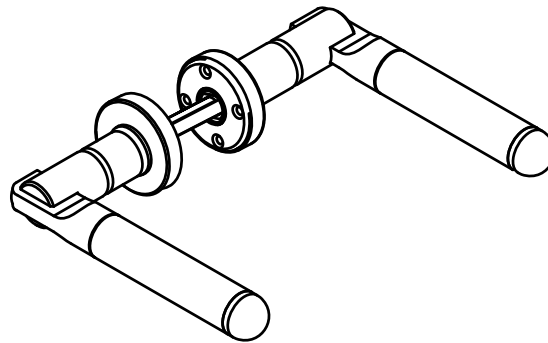

**Mod. 21**

**Manilla**

Puxador

Handle

Ensemble sur rosace

[www.amig.es](http://www.amig.es)

**Amilibia y de la iglesia S.A**  
Poligono Industrial Zubieta s/n  
48340 Amorebieta (Bizkaia) Spain