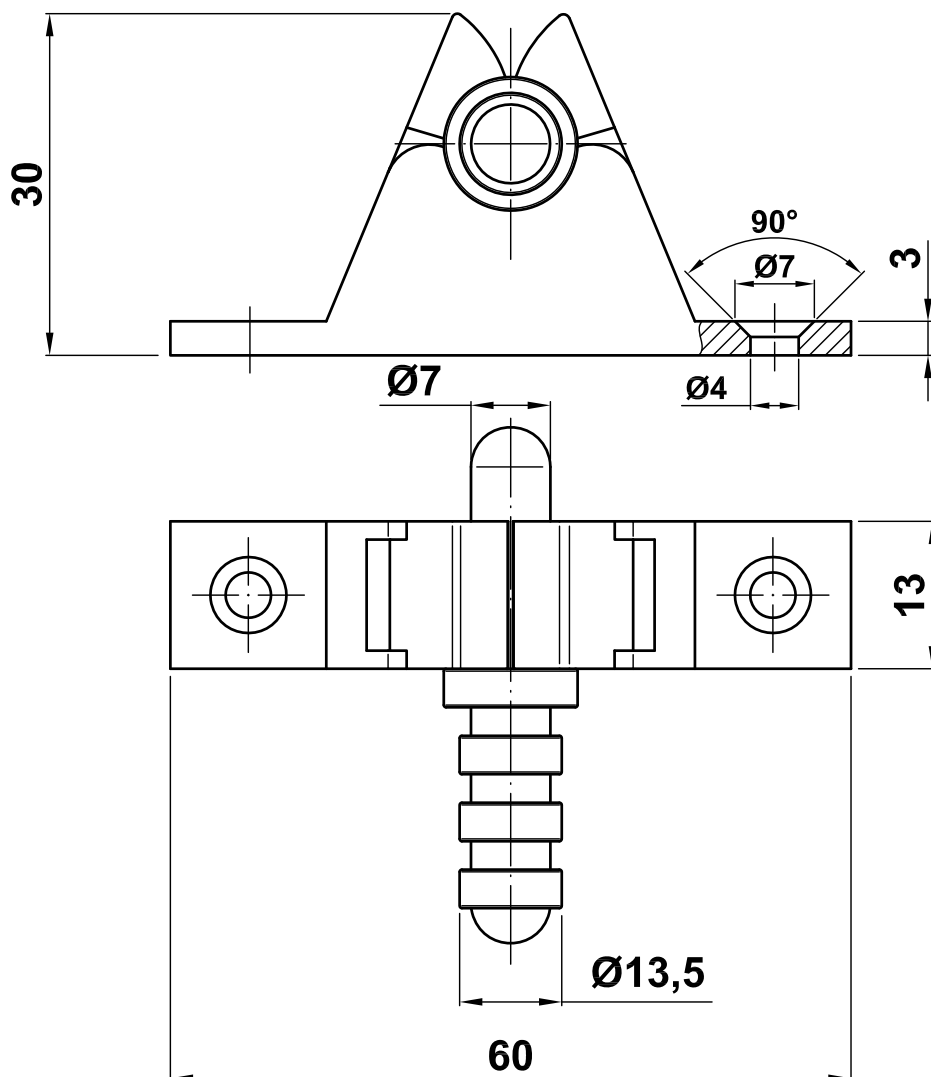

Mod. 100

Golpete de suelo

Fecho para móveis

Floor catch

Loqueteau au sol

www.amig.es

Amilibia y de la iglesia S.A
Poligono Industrial Zubieta s/n
48340 Amorebieta (Bizkaia) Spain