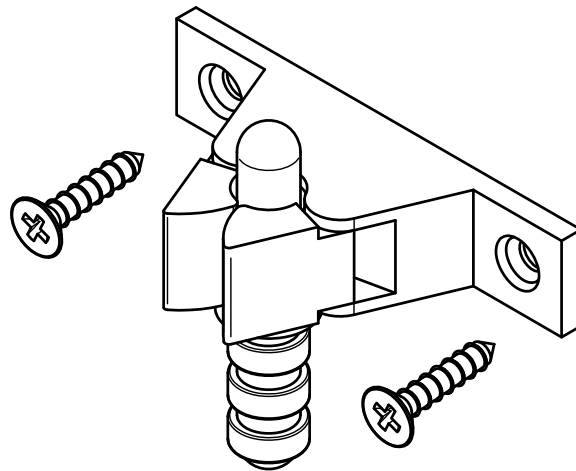

Mod. 100

Golpete de suelo

Fecho para móveis

Floor catch

Loqueteau au sol

www.amig.es

Amilibia y de la iglesia S.A
Poligono Industrial Zubieta s/n
48340 Amorebieta (Bizkaia) Spain