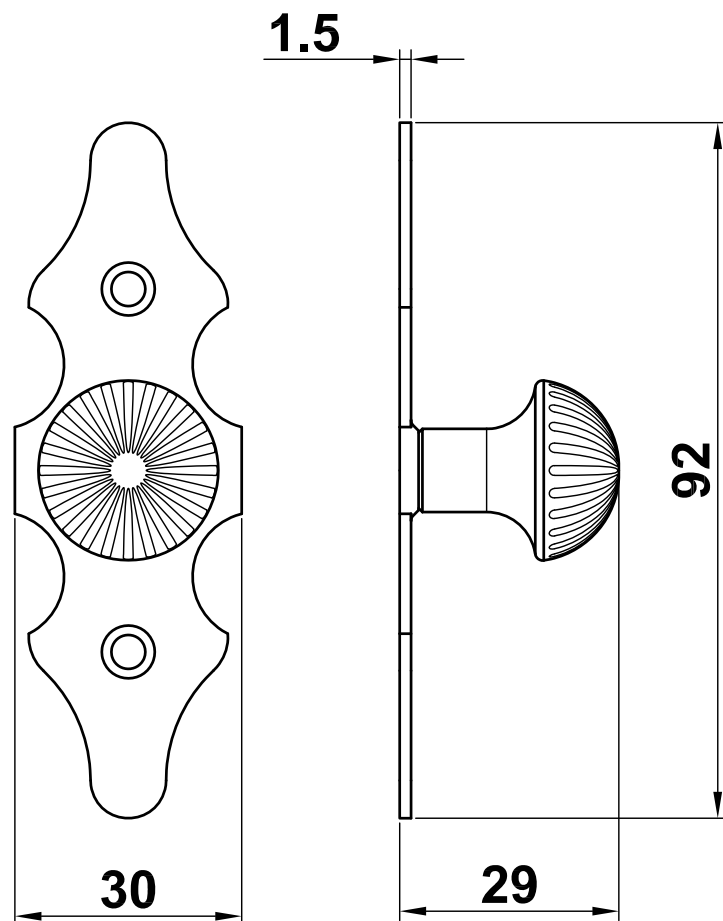

Mod. 101
Escudo tirador
Escudo tirador
Escutcheon
Plaque de porte

www.amig.es

Amilibia y de la iglesia S.A
Poligono Industrial Zubieta s/n
48340 Amorebieta (Bizkaia) Spain