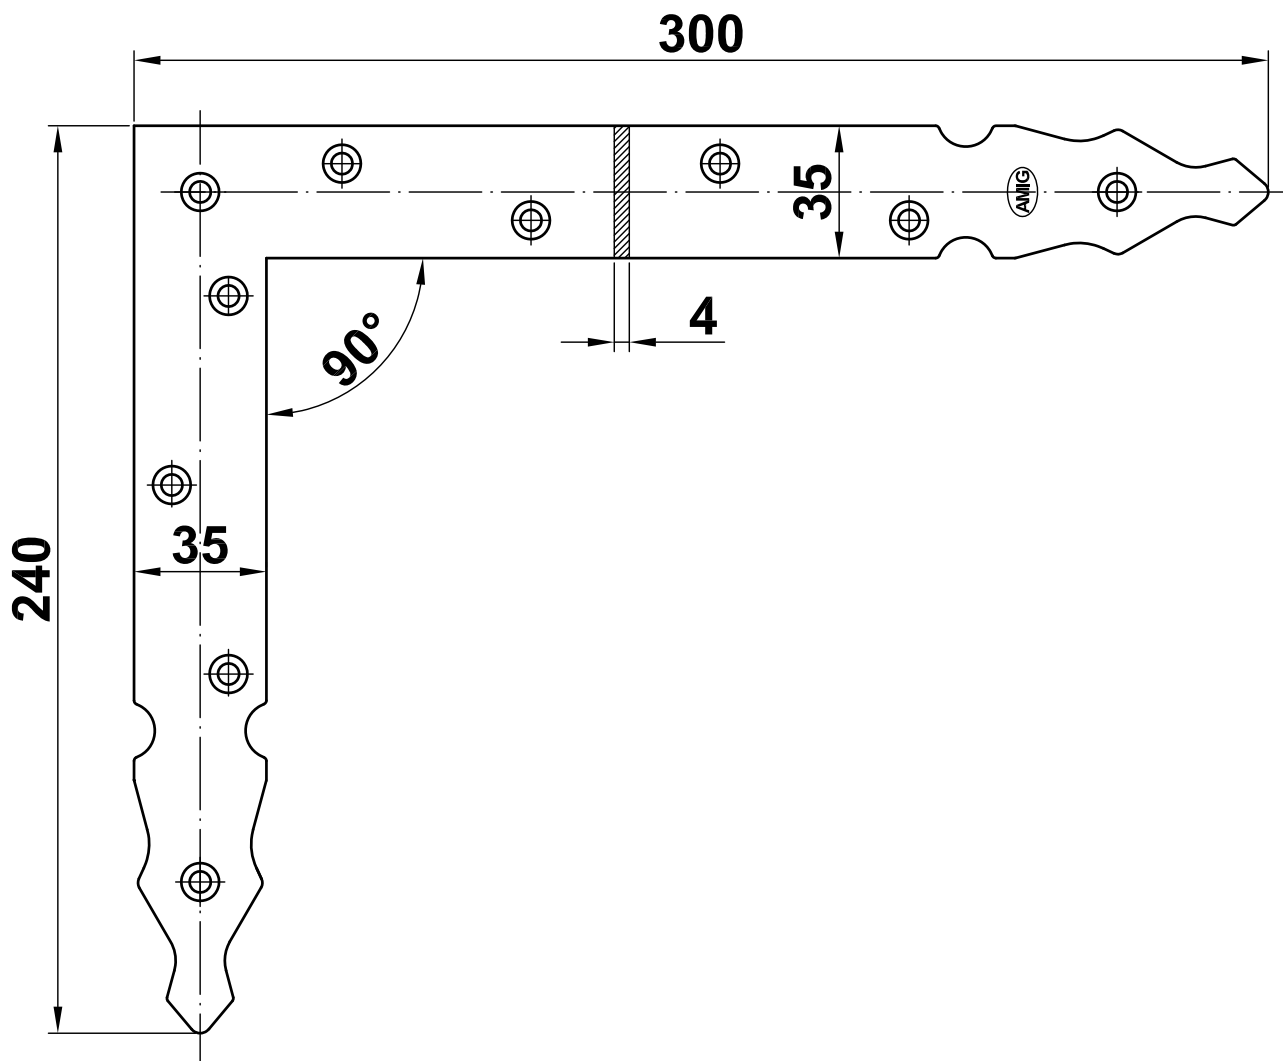

Mod. 8510
Escuadra gótica
Esquadra gótica
Gothic corner
Equerre

www.amig.es

Amilibia y de la iglesia S.A
Poligono Industrial Zubieta s/n
48340 Amorebieta (Bizkaia) Spain