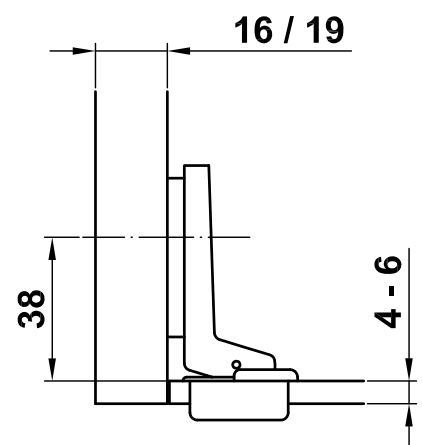

Mod. 4800 - 4801 - 4802

Bisagra cazoleta para puertas de cristal

Dobradiça de copo para vidro

Concealed hinge for glass doors

Charnière invisible pour portes vitrées

www.amig.es

Mod. 4802

Amilibia y de la iglesia S.A
Poligono Industrial Zubieta s/n
48340 Amorebieta (Bizkaia) Spain