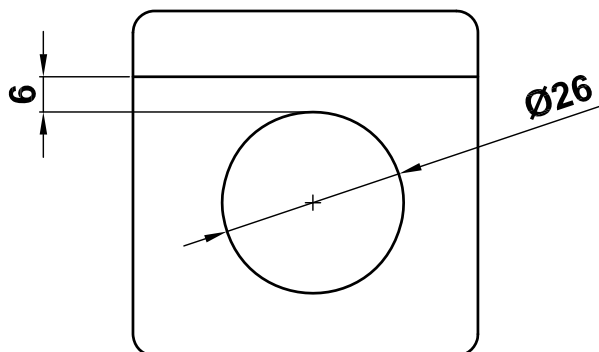

Amilibia y de la iglesia S.A
Poligono Industrial Zubieta s/n
48340 Amorebieta (Bizkaia) Spain