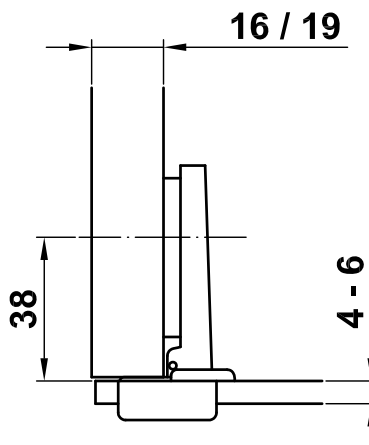

**Mod. 4800 - 4801 - 4802**

**Bisagra cazoleta para puertas de cristal**

Dobradiça de copo para vidro

Concealed hinge for glass doors

Charnière invisible pour portes vitrées

[www.amig.es](http://www.amig.es)