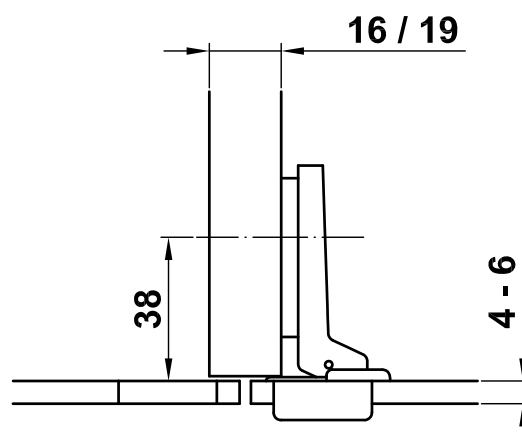

Mod. 4800 - 4801 - 4802

Bisagra cazoleta para puertas de cristal

Dobradiça de copo para vidro

Concealed hinge for glass doors

Charnière invisible pour portes vitrées

www.amig.es

Mod. 4801

Amilibia y de la iglesia S.A
Poligono Industrial Zubieta s/n
48340 Amorebieta (Bizkaia) Spain