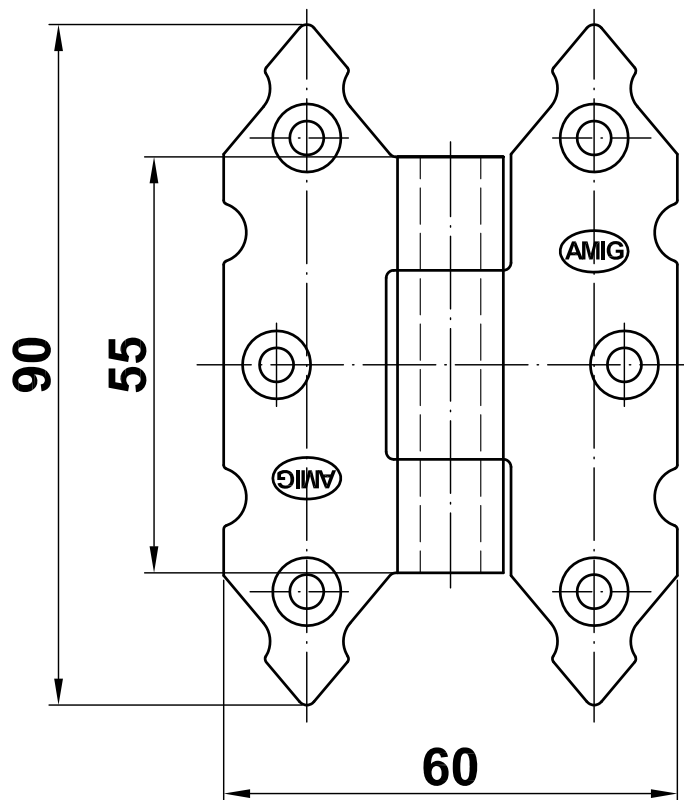

Mod. 9010

Bisagra

Fecho

Hinge

Verrrou

www.amig.es

Amilibia y de la iglesia S.A
Poligono Industrial Zubieta s/n
48340 Amorebieta (Bizkaia) Spain