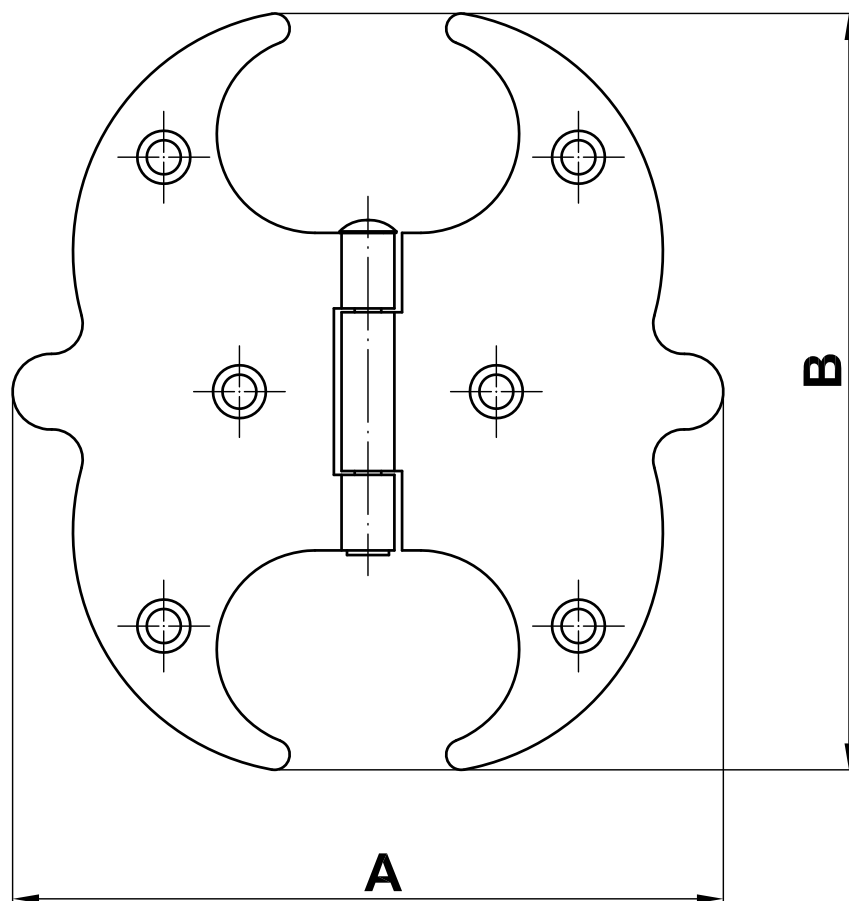

Mod. 553

Bisagra

Fecho

Hinge

Verrrou

www.amig.es

Modelos	553 - 60	553 - 75	553 - 100	553 - 125
A (mm)	60	70	95	120
B (mm)	60	75	100	125
Espesor (mm)	1,5	1,5	1,5	2

Amilibia y de la iglesia S.A
Poligono Industrial Zubieta s/n
48340 Amorebieta (Bizkaia) Spain