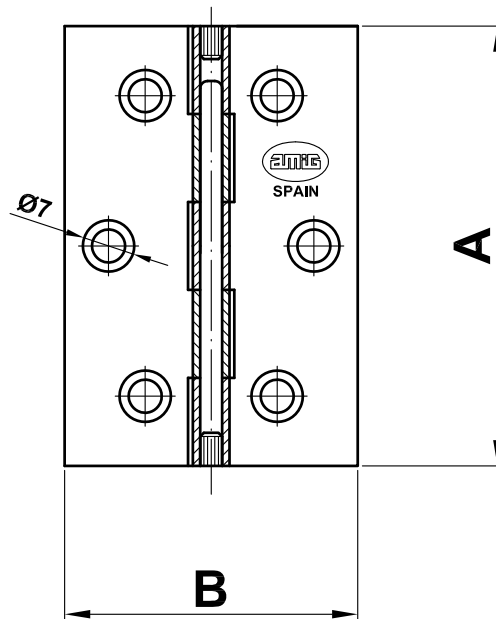

Mod. 1002
Bisagra
Dobradiça
Hinge
Charnière

www.amig.es

A (mm)	B (mm)	E (mm)
50	40	2
60	40	2
60	50	2
70	50	2

Amilibia y de la iglesia S.A
Poligono Industrial Zubieta s/n
48340 Amorebieta (Bizkaia) Spain