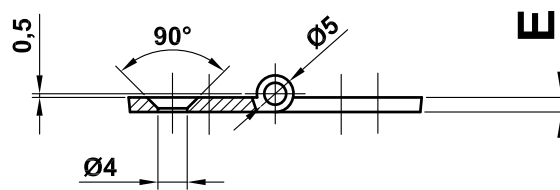

Mod. 1002
Bisagra
Dobradiça
Hinge
Charnière

www.amig.es

A (mm)	B (mm)	E (mm)
50	40	2
60	40	2
60	50	2
70	50	2

Amilibia y de la iglesia S.A
Poligono Industrial Zubieta s/n
48340 Amorebieta (Bizkaia) Spain