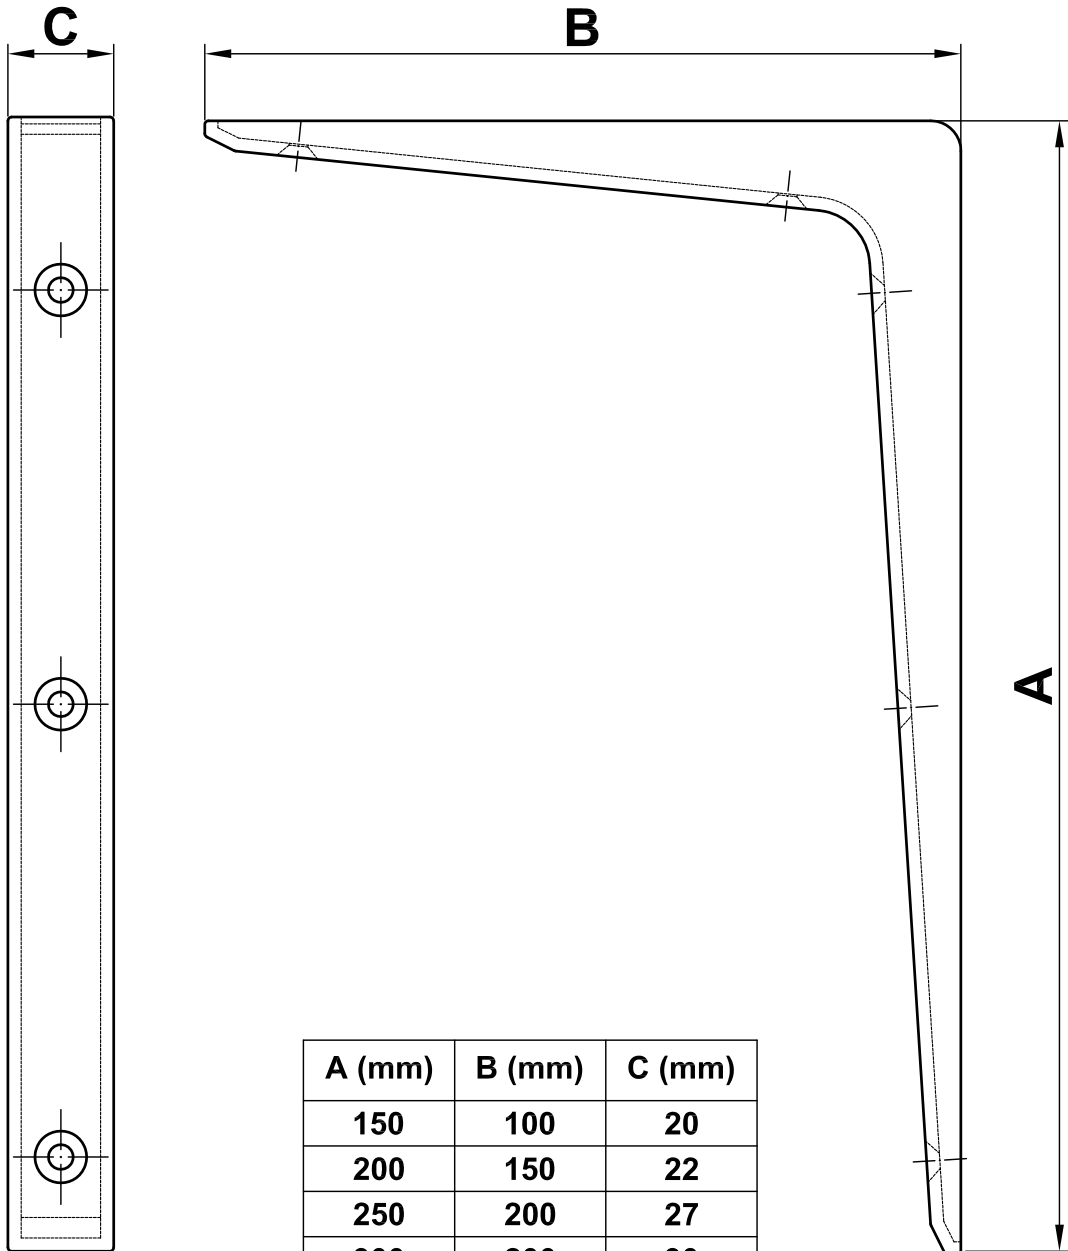

**Mod. 4**

**Ángulo**

Poleia

Corner brace

Console moderne

[www.amig.es](http://www.amig.es)

A (mm)	B (mm)	C (mm)
150	100	20
200	150	22
250	200	27
300	200	30

**Amilibia y de la iglesia S.A**  
Poligono Industrial Zubieta s/n  
48340 Amorebieta (Bizkaia) Spain