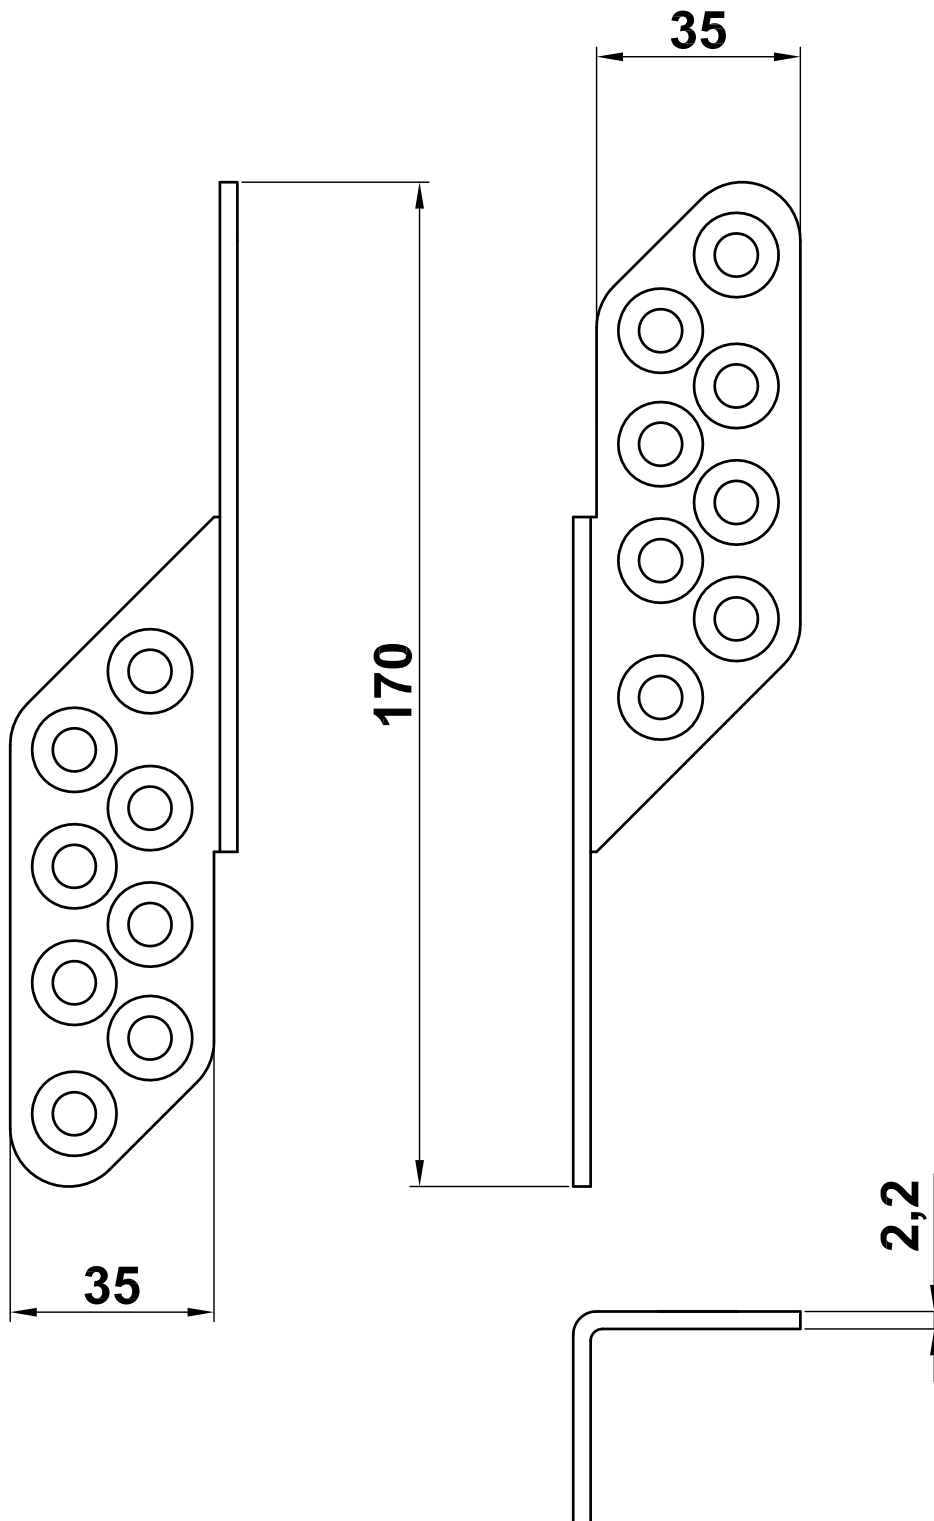

Mod. 305

Angulo

Angulo

Corner

Équerre

www.amig.es

Amilibia y de la iglesia S.A
Poligono Industrial Zubieta s/n
48340 Amorebieta (Bizkaia) Spain